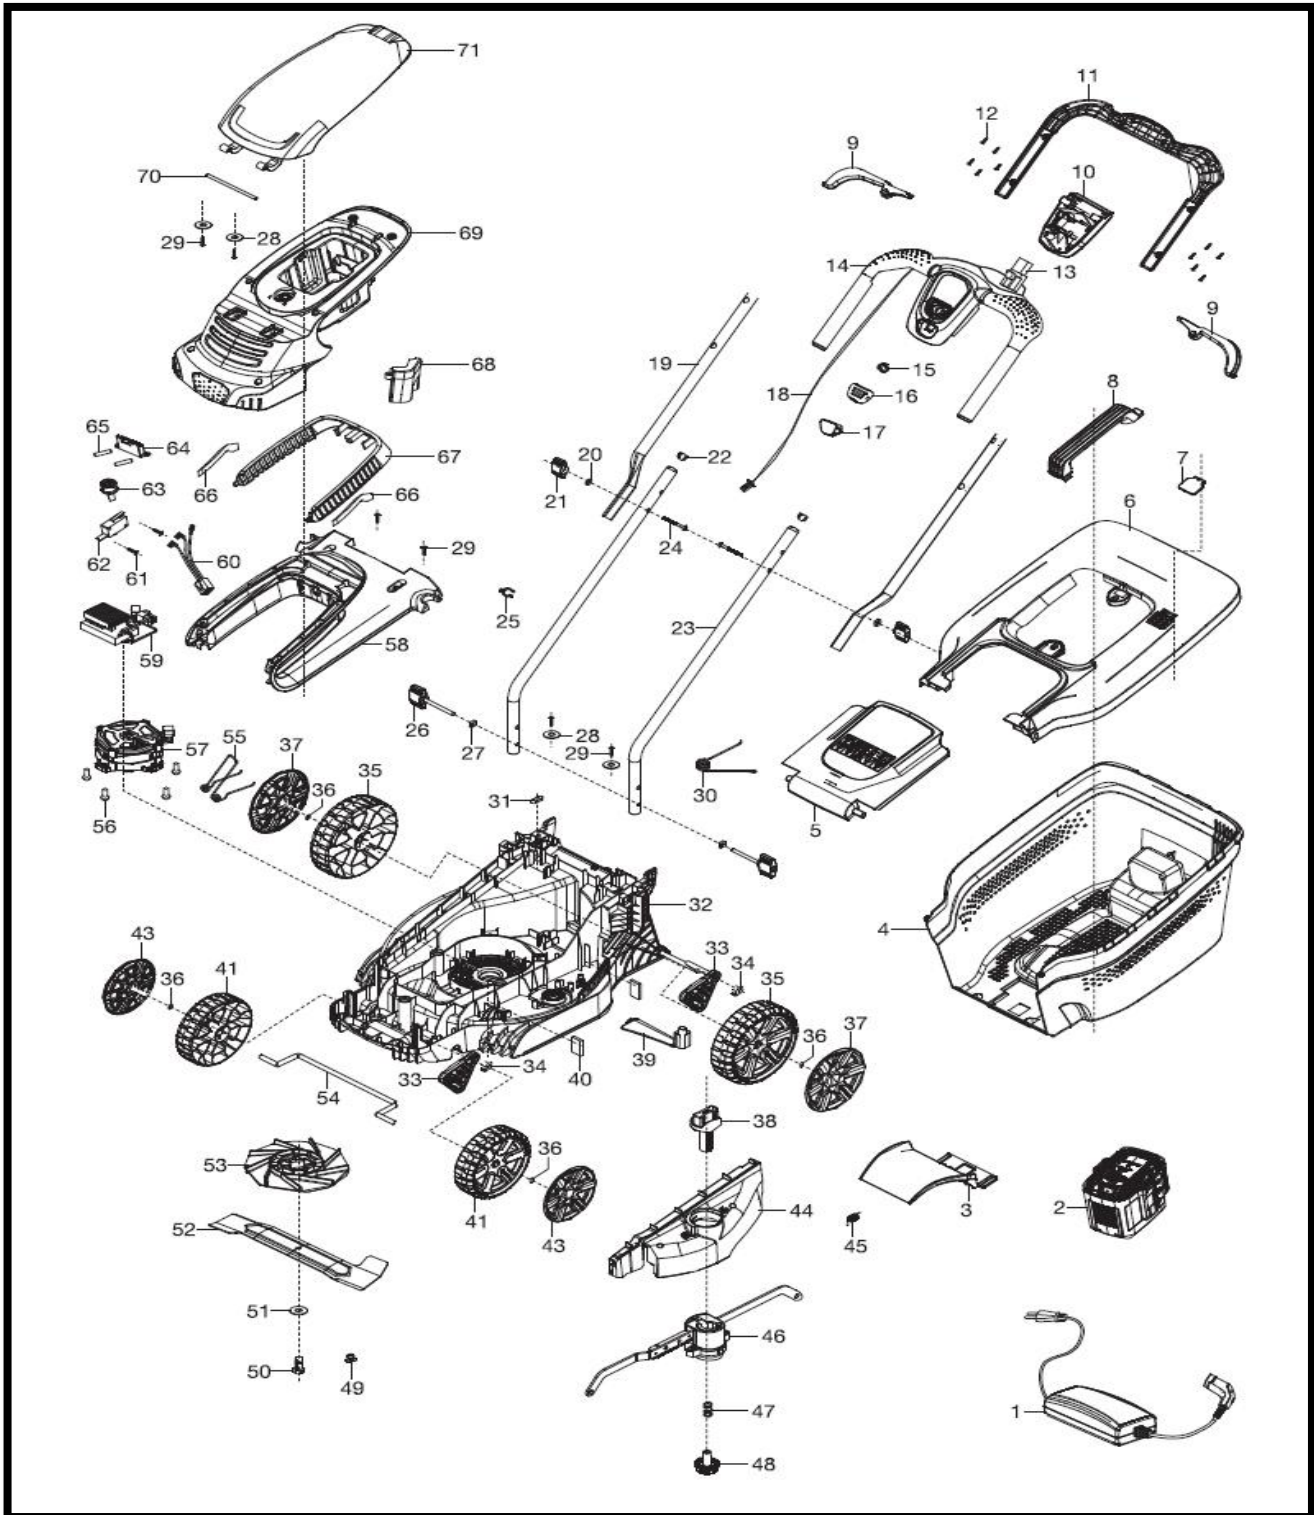

Gardena Accu grasmaaier PowerMax Li 40/32 Art. 5033

Gardena Accu grasmaaier PowerMax Li 40/32

POSITIE	BESTELNR.	OMSCHRIJVING
1	9845-00.701.00	Accu lader
2	G9842	Li-Ion Accu BLi-40/100, 40 V / 36 V, 2,6 Ah
2	G9843	Li-Ion Accu BLi-40/160, 40 V / 36 V, 4,2 Ah
3	5032-00.600.15	Schuifsluiting
4	5032-00.600.14	Grasopvangbak
5	5032-00.600.13	Beschermde klep
6, 7	5032-00.650.00	Deksel
8	5032-00.650.03	Handgreep
9	5032-00.630.03	Hendel
10	5033-00.630.01	Deksel
11	5032-00.630.02	Onderkap handgreep
12, 29	5032-00.600.67	Schroef ST4x16 T20
13	5032-00.630.50	Schakelaar
14	5032-00.630.04	Bovenkap handgreep
15	5032-00.630.53	Veer
16	5032-00.630.05	Knop
17	5033-00.630.02	Kap
18	5033-00.631.00	Kabel
20	5032-00.600.71	Schijf
21	5032-00.670.00	Vleugelmoer
22, 23	5032-00.902.00	Onderste hendel
24	5032-00.600.66	Bout
25	5032-00.600.17	Kabelklem
26	5032-00.660.00	Vleugelmoer
27	5032-00.600.68	Moer
28	5032-00.600.52	Schijf
30	5032-00.600.64	Veer
31	5032-00.600.12	Kabelklem
34	5032-00.600.09	Lagerbus
35	5032-00.600.05	Achterwiel
36	5034-00.600.54	Sluiring Starlock
37	5034-00.600.03	Wieldop achter
38	5032-00.600.11	Drukknop hoogteverstelling
39	5032-00.600.02	Stang van de behuizing
40	5032-00.600.60	Filter
41	5032-00.600.04	Voorwiel
43	5034-00.600.02	Wieldop voor
45	5032-00.600.59	Spiraalveer
46	5032-00.620.00	Hoogteverstelling compleet
47	5032-00.600.58	Spiraalveer
48	5032-00.600.07	Tandwiel
49	5032-00.600.69	Plug
50	5032-00.600.56	Mesbout
51	5032-00.600.70	Sluiring
52	4100-20	Mes
53	5033-00.600.01	Ventilator
55	5033-00.640.52	Veer
56	5033-00.600.51	Bout
57	5033-00.610.00	Motor
59	5033-00.620.00	Printplaat
60	5033-00.642.00	Kabelboom
62	5033-00.641.53	Veiligheidsschakelaar
63	5033-00.600.18	Knop
64	5033-00.640.02	Contactstekker
66	5032-00.640.50	Filter
69	5033-00.640.01	Afdekkap voor
71	5033-00.640.04	Afdekkap
3, 8, 20, 21 24, 25, 63	5033-00.901.00	Onderdelen set in zak